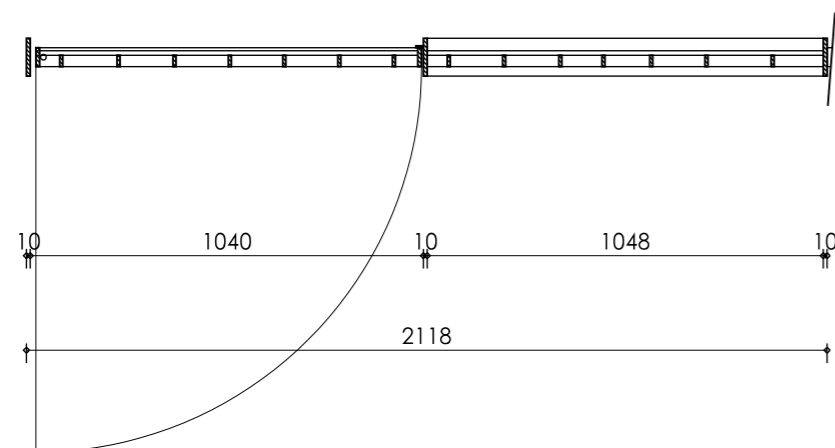

schaal

21.04.2009

datum

- stijlen en dorpels: stalen strip 10x100
- sponningprofiel: stalen strip 5x20
- deur: kaderprofiel, stalen strip 8x50
- waaijer: stalen strippen 8x30
- tussenprofielen: stalen kokers 12x12
- opmerkingen: deuropener aansluiten op intercom appartementen