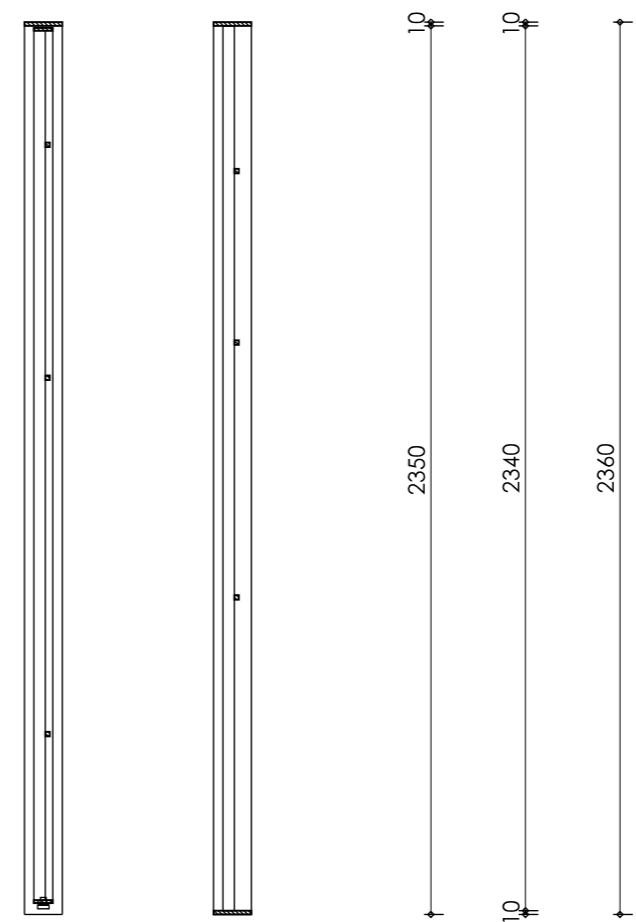

Marktgang 6
Postbus 498
8260 AL Kampen
T 038 332 62 86
F 038 331 75 26
E info@develde.nl
I www.develde.nl

De Velde
Architecten. B.V.
Lid BNA

Aannemersbedrijf

Opdrachtgever

Lans

De Zande 8
8278 AJ Kamperveen
038 - 363 62 45 T

038H

Projectnummer

Appartementen Muntplein,

project

Kampen

fase

uitvoering

architect

Henk de Velde

projectleider

Jan Polinder

U.12

Tekeningnummer

poort

onderwerp

1:20

schaal

21.04.2009

datum

- stijlen en dorpels: stalen strip 10x100
- sponningprofiel: stalen strip 5x20
- deur: kaderprofiel, stalen strip 8x50
- waaijer: stalen strippen 8x30
- tussenprofielen: stalen kokers 12x12
- opmerkingen: deuropener aansluiten op intercom appartementen