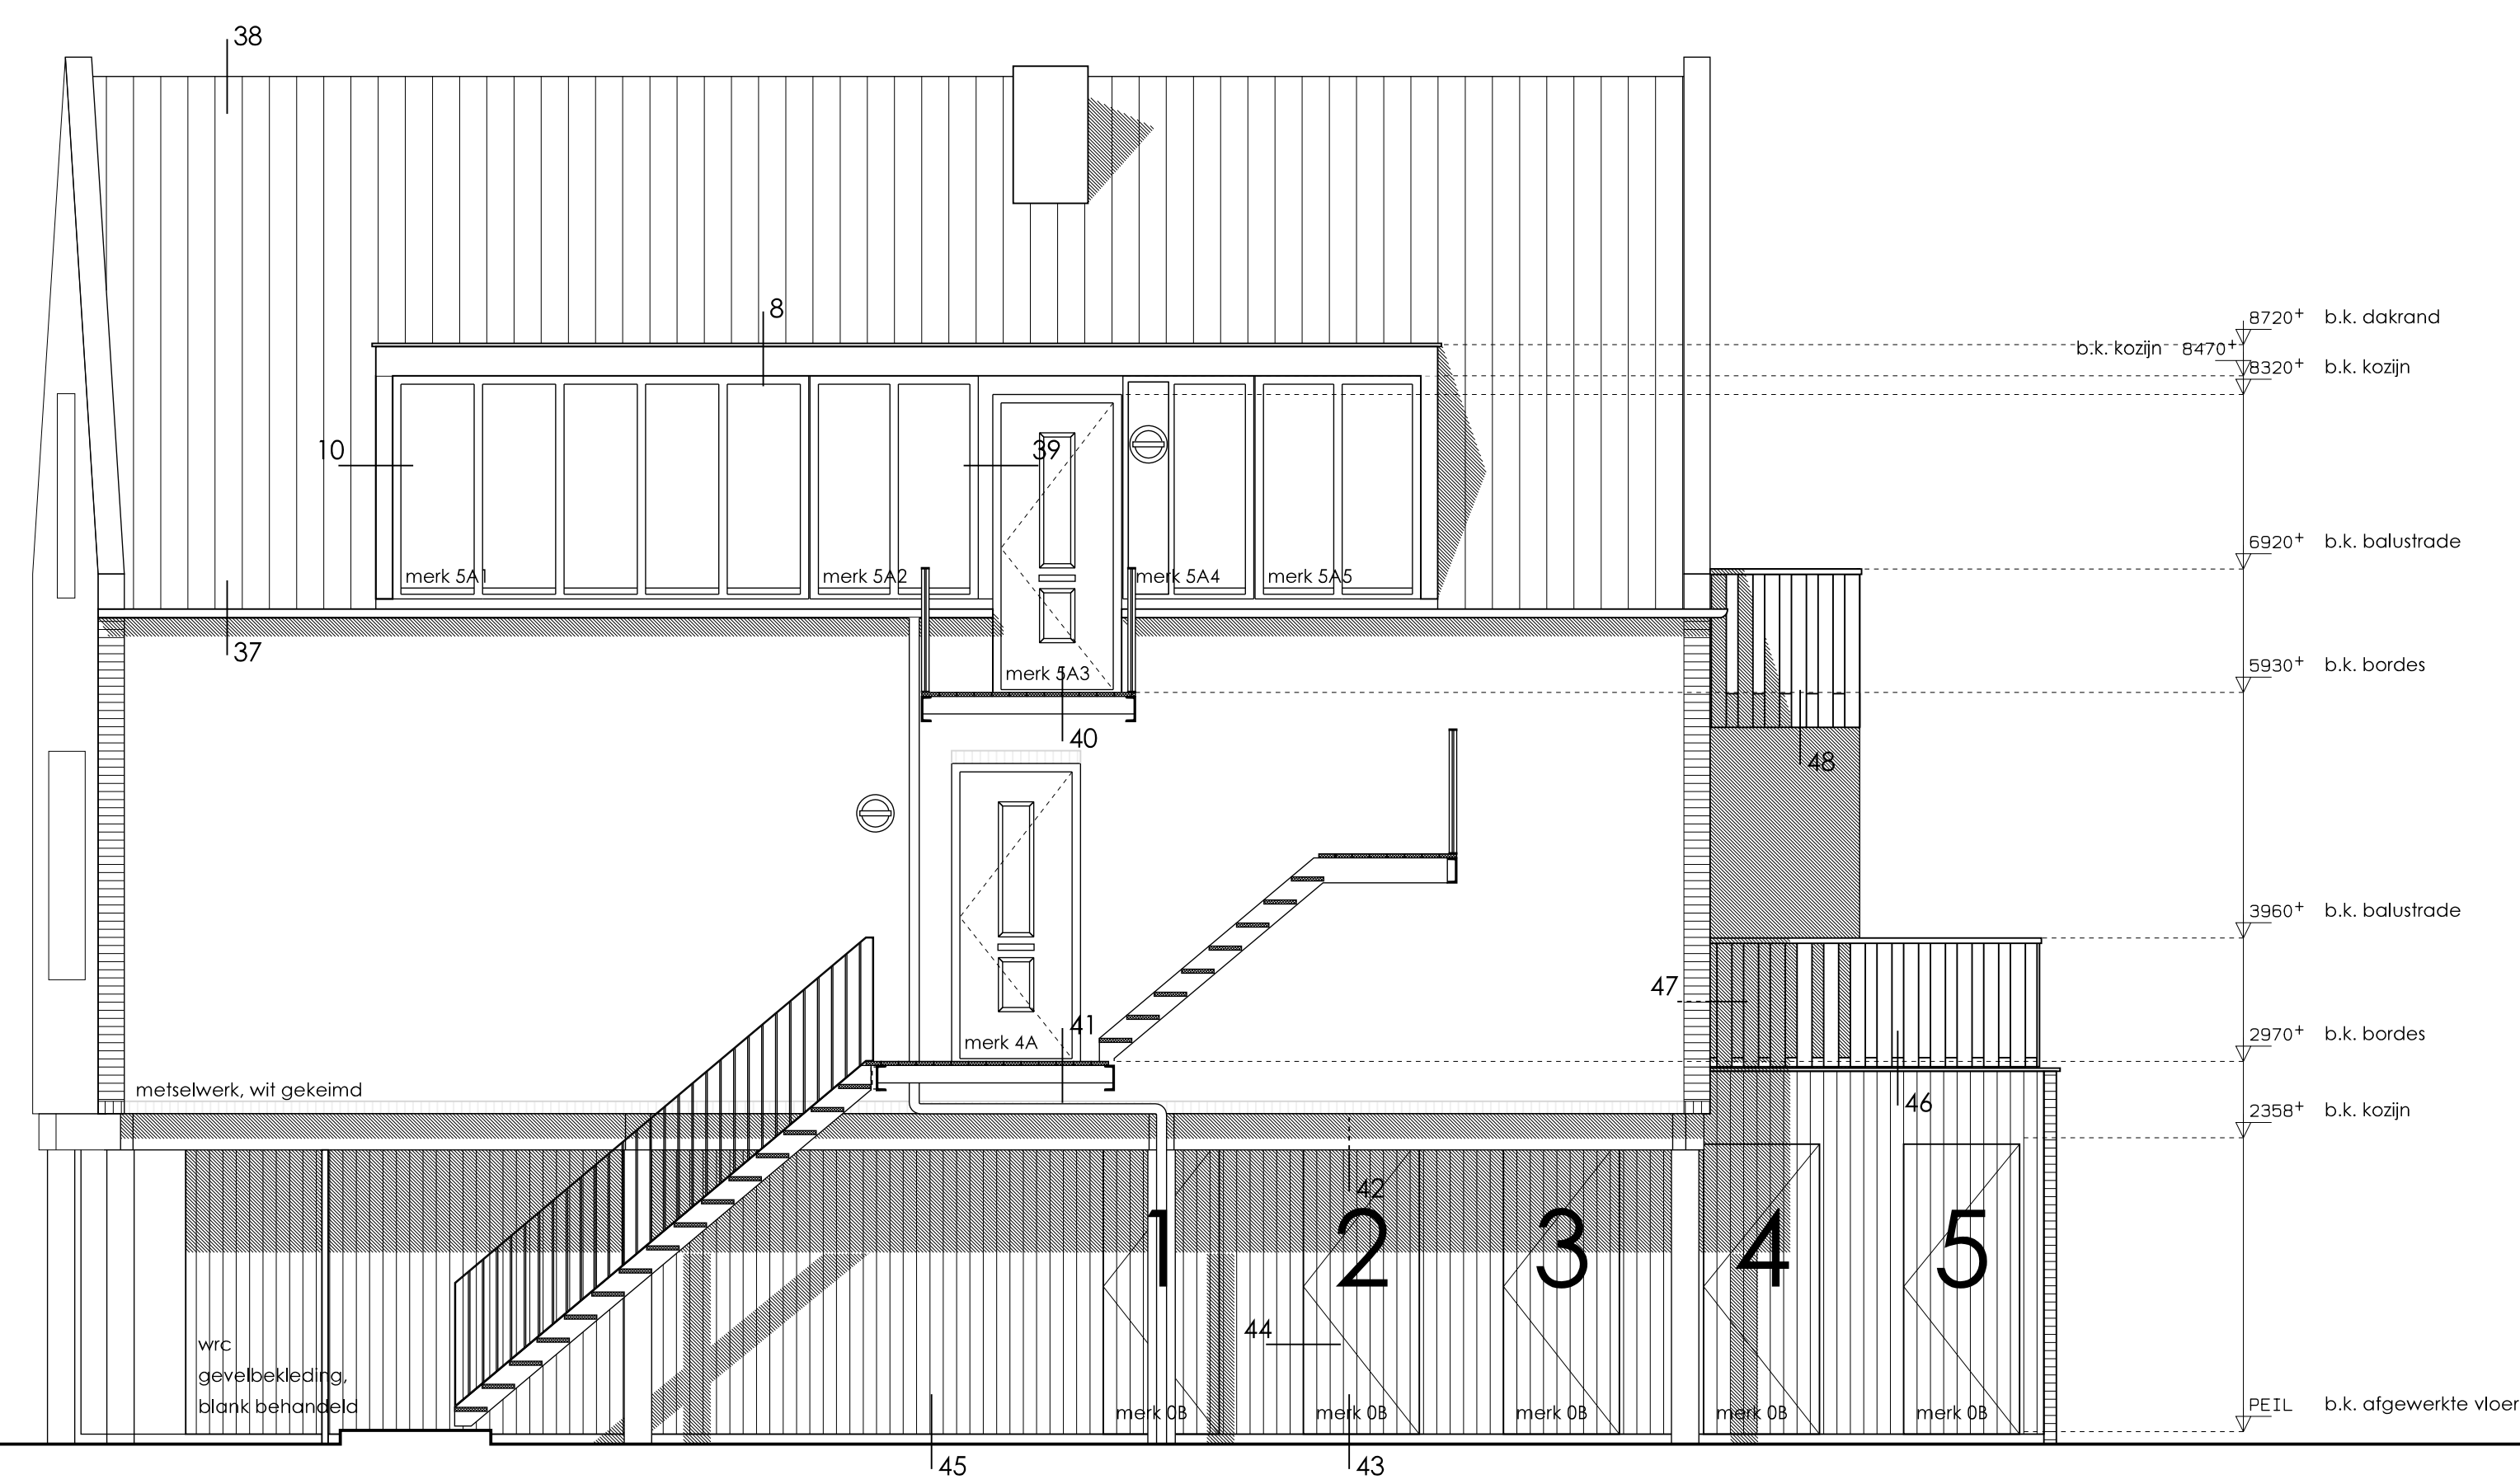

rechter zijgevel gebouw 2

**DE VELDE
ARCHITECTEN**

De Velde
Architecten B.V.
Ist BNA

Aannemersbedrijf Opdrachtgever
Lans
De Zande 8
8278 AJ Kampen
038 - 363 62 45 T

038H Projectnummer
Appartementen Muntplein, project
Kampen
uitvoering fase
Henk de Velde architect
Jan Polander projectleider

U.06 Tekeningnummer
gevels onderwerp

1:50 schaal
21.04.2009 datum

21.04.2009 laatste wijziging